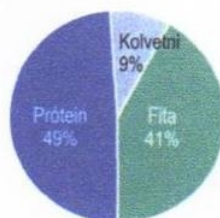

### Hráefni (eftir magni)

Hágæða loðnu-/sildarmjöl (LT og NSM), loðnulýsi, maís, sojamjöl, rapsmjöl, hveiti, nátturuleg bindiefni, vítamin, steinefni og betain.

### Vítamín í kg fóðurs

Vítamín A IU	2500
Vítamín D3 IU	1500
Vítamín C mg	100
Vítamín E mg	110

Efnainnihald (%)	Stærð mm	
	6,0	9,0
Prótein	47	47
Fita	22	22
Kolvetni NFE	17	17
Aska	8	8
Þurrefni	92	92
Meltanleg orka, MJ/kg	18,8	18,8
Brúttó orka, MJ/kg	20,1	20,1

### ORKUSKIPTING %

6,0 og 9,0