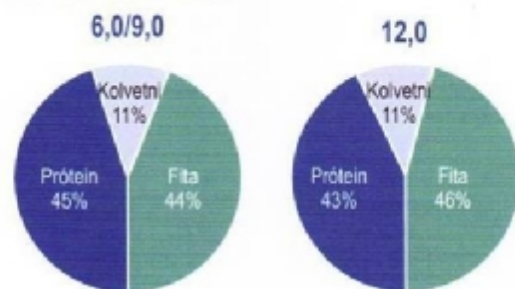

**Vítamín i kg fóðurs**

Vítamín A IU	3125
Vítamín D3 IU	1800
Vítamín C mg	135
Vítamín E mg	125
Betain mg	50

- **Hráefni (eftir magni)**  
Hágæða loðnu-/sildarmjöl (LT og NSM), loðnulýsi, hveiti, mals, sojarmjöl, náttúruleg bindiefni, vítamín, betain, steinefni, snefilefni og lítarfni.

● **Efnainnihald (%)**

**Stærð mm**

	6,0/9,0	12,0
Prótein	44	43
Fita	24	25
Kolvetni NFE	17	17
Aska	7	7
Þurrefni	91	91
Astaxanthin mg/kg	50	50
Meltanleg orka, MJ/kg	20,0	20,2
Brúttóorka, MJ/kg	22,7	22,9

● **ORKUSKIPTING %**

● **Fóðrun**

	6,0	9,0	12,0
Lax gr	100-500	400-1100	1000-2000
Bleikja gr	200-600	600-1200	1200<